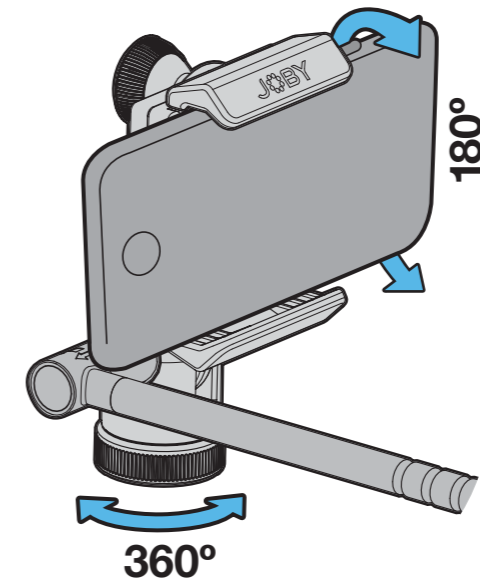

0500-058

GripTight PRO Video Mount™

BC

FC

1

2

3

4