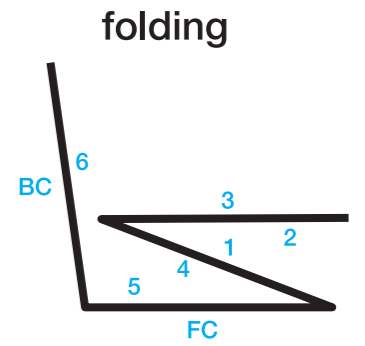

0500-058

GripTight PRO Video Mount™

BC

FC

1

2

3

4