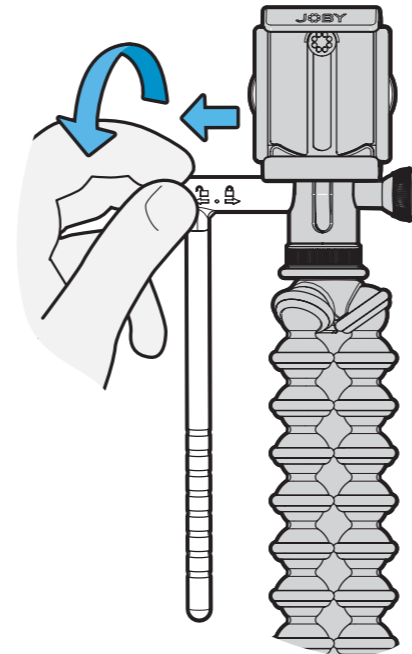

0500-058

GripTight PRO Video Mount™

BC

FC

1

2

3

4