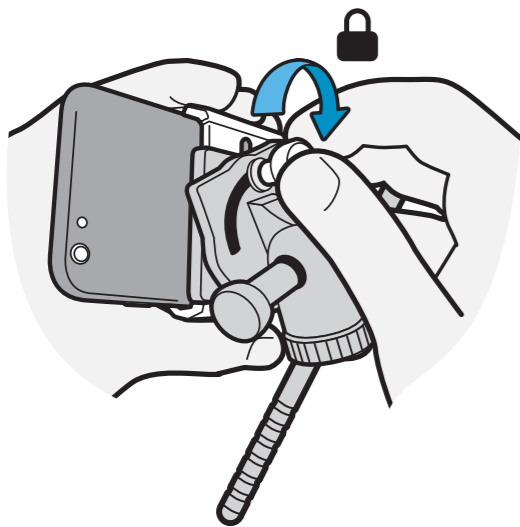

0500-058

GripTight PRO Video Mount™

BC

FC

1

2

3

4