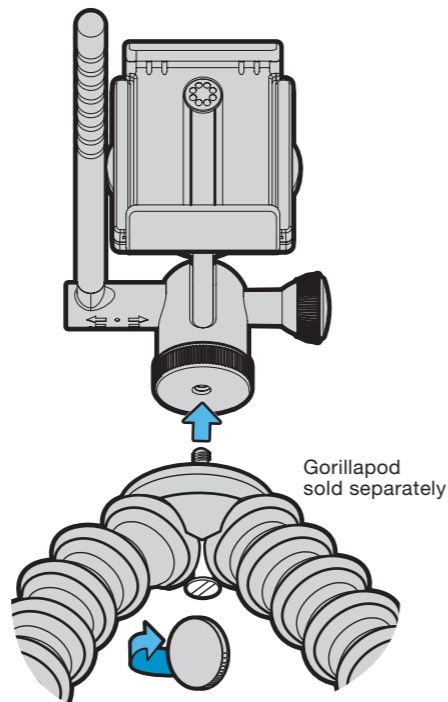

0500-058

GripTight PRO Video Mount™

BC

FC

1

2

3

4